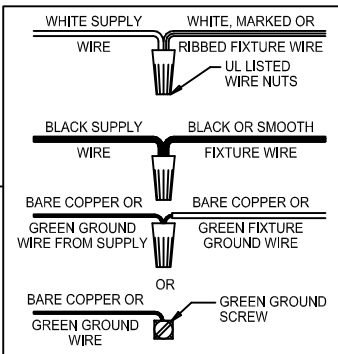

ASSEMBLY STEPS:

PASOS PARA ENSAMBLAR:

MODE D'ASSEMBLAGE:

1. D,E → A
2. H,J,L → D
3. K,M → L
4. F → G 
5. B,A → C
6. N → L,P 
7. P → Q
8. S → R

ADJUST THE RINGS:

**B, C, G & S
 (NOT FURNISHED)
 (NO INCLUIDA)
 (NON FOURNIE)**

Instructions d'Assemblage et Installation

MISE EN GARDE: Lire les instructions avec soin et couper le courant au disjoncteur central avant de commencer l'installation.

AVERTISSEMENT - S'il y a d'autres mécanismes régulateurs qui s'emploient avec ce dispositif, suivre soigneusement les instructions pour satisfaire aux exigences NEC. Si vous avez des questions, consulter un électricien qualifié.