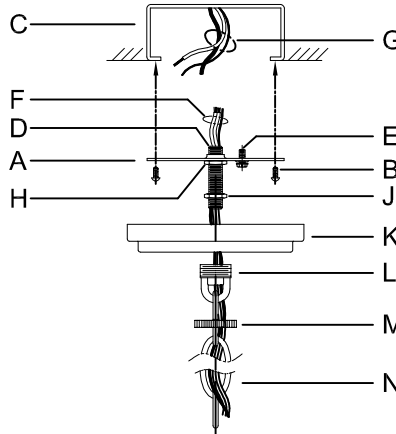

CAUTION: Read instructions carefully and turn electricity off at main circuit breaker panel before beginning installation.

500092,500093,500094

WARNING - If any Special Control Devices are used with this Fixture, Follow the Instructions Carefully to assure full compliance with N.E.C. requirements. If there are any questions, contact a Qualified Electrical Contractor.

ASSEMBLY STEPS:

PASOS PARA ENSAMBLAR:

MODE D'ASSEMBLAGE:

1. D,E → A
2. H,J,L → D
3. K,M → L
4. F → G 
5. B,A → C
6. N → L,P 
7. P → Q
8. S → R

ADJUST THE RINGS:

**B, C, G & S
 (NOT FURNISHED)
 (NO INCLUIDA)
 (NON FOURNIE)**

Instructions d'Assemblage et Installation

MISE EN GARDE: Lire les instructions avec soin et couper le courant au disjoncteur central avant de commencer l'installation.

AVERTISSEMENT - S'il y a d'autres mécanismes régulateurs qui s'emploient avec ce dispositif, suivre soigneusement les instructions pour satisfaire aux exigences NEC. Si vous avez des questions, consulter un électricien qualifié.