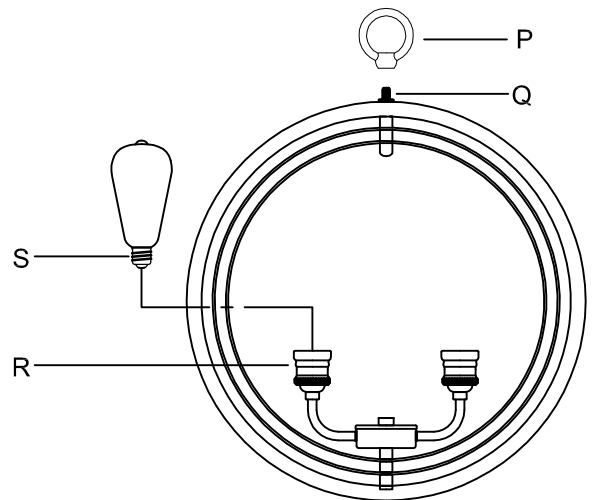

CAUTION: Read instructions carefully and turn electricity off at main circuit breaker panel before beginning installation.

500092,500093,500094

WARNING - If any Special Control Devices are used with this Fixture, Follow the Instructions Carefully to assure full compliance with N.E.C. requirements. If there are any questions, contact a Qualified Electrical Contractor.

ASSEMBLY STEPS:

PASOS PARA ENSAMBLAR:

MODE D'ASSEMBLAGE:

1. D,E → A
2. H,J,L → D
3. K,M → L
4. F → G 
5. B,A → C
6. N → L,P 
7. P → Q
8. S → R

ADJUST THE RINGS:

**B, C, G & S
 (NOT FURNISHED)
 (NO INCLUIDA)
 (NON FOURNIE)**

Instructions d'Assemblage et Installation

MISE EN GARDE: Lire les instructions avec soin et couper le courant au disjoncteur central avant de commencer l'installation.

AVERTISSEMENT - S'il y a d'autres mécanismes régulateurs qui s'emploient avec ce dispositif, suivre soigneusement les instructions pour satisfaire aux exigences NEC. Si vous avez des questions, consulter un électricien qualifié.